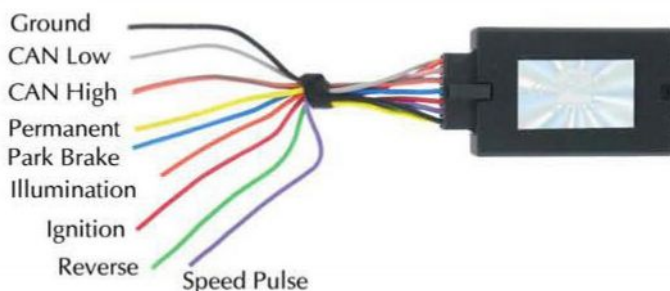

## CAN-01

Features/Cechy :

- Ignition (zapłon),
- Illumination (podświetlenie),
- Speed pulse(prędkościomierz),
- Reverse gear (bieg wsteczny)
- Park brake(hamulec ręczny)